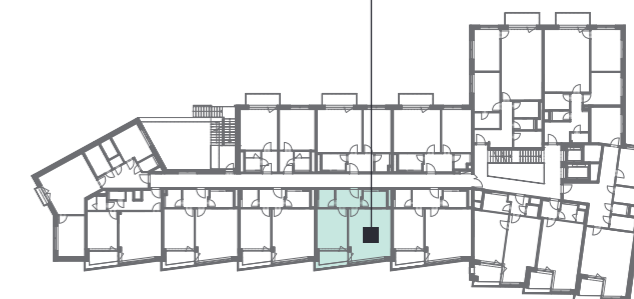

205

2.NP

2+kk

53,5 m²

01	Předsíň / Hall	5,6 m ²
02	Koupelna / Bathroom	4,8 m ²
03	Obývací pokoj + KK / Living Room + Kitchen	23,6 m ²
04	Ložnice / Bedroom	14,2 m ²
05	Komora / Utility Room	3,4 m ²
OBYTNÁ PLOCHA / LIVING AREA		51,6 m²
	Svislé konstrukce / Vertical Structures	1,9 m ²
PLOCHA BYTU / APARTMENT AREA		53,5 m²
06	Lodžie / Loggia	3,9 m ²
PLOCHA CELKEM / TOTAL AREA		57,4 m²