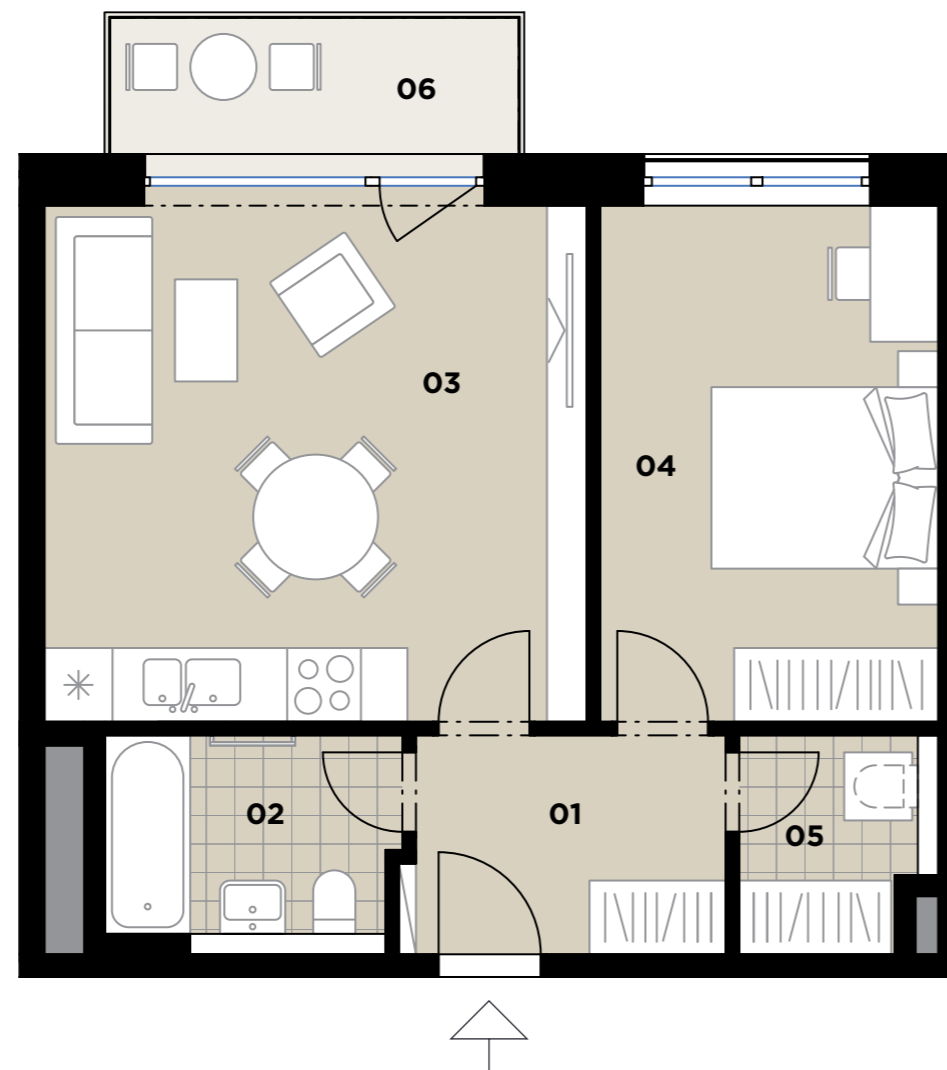

610

6.NP

2+kk

51,3 m²

01	Předsíň / Hall	5,8 m ²
02	Koupelna / Bathroom	4,8 m ²
03	Obývací pokoj + KK / Living Room + Kitchen	22,3 m ²
04	Ložnice / Bedroom	13,6 m ²
05	Komora / Utility Room	3,1 m ²
OBYTNÁ PLOCHA / LIVING AREA		49,6 m²
Svislé konstrukce / Vertical Structures		1,7 m ²
PLOCHA BYTU / APARTMENT AREA		51,3 m²
06	Balkon / Balcony	4,9 m ²
PLOCHA CELKEM / TOTAL AREA		56,2 m²