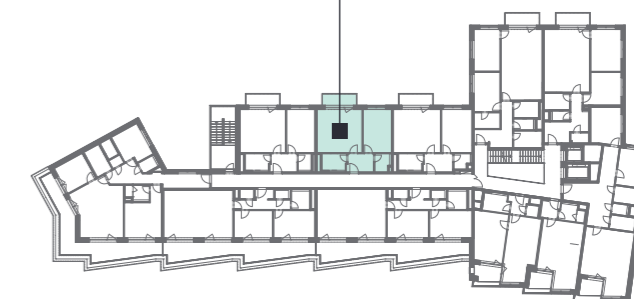

610

6.NP

2+kk

51,3 m²

01	Předsíň / Hall	5,8 m ²
02	Koupelna / Bathroom	4,8 m ²
03	Obývací pokoj + KK / Living Room + Kitchen	22,3 m ²
04	Ložnice / Bedroom	13,6 m ²
05	Komora / Utility Room	3,1 m ²
OBYTNÁ PLOCHA / LIVING AREA		49,6 m²
Svislé konstrukce / Vertical Structures		1,7 m ²
PLOCHA BYTU / APARTMENT AREA		51,3 m²
06	Balkon / Balcony	4,9 m ²
PLOCHA CELKEM / TOTAL AREA		56,2 m²